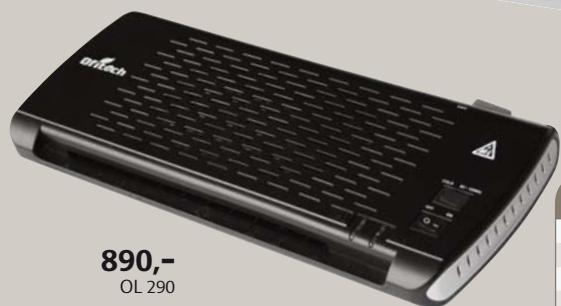

890,-
OL 290

PEAK PL 220

PEAK PL 320

+ zdarma 100 ks LAMINOFÓLIÍ A4/80 mic.

- ekonomický model laminátoru pro formáty A4 a A3
- díky technologii ohřivaných válců laminuje i barevné fotografie
- jednoduchá obsluha, nízká cena
- nastavitelná teplota, zpětný chod
- signalizace dosažené pracovní teploty
- vhodný pro menší kanceláře či úřady